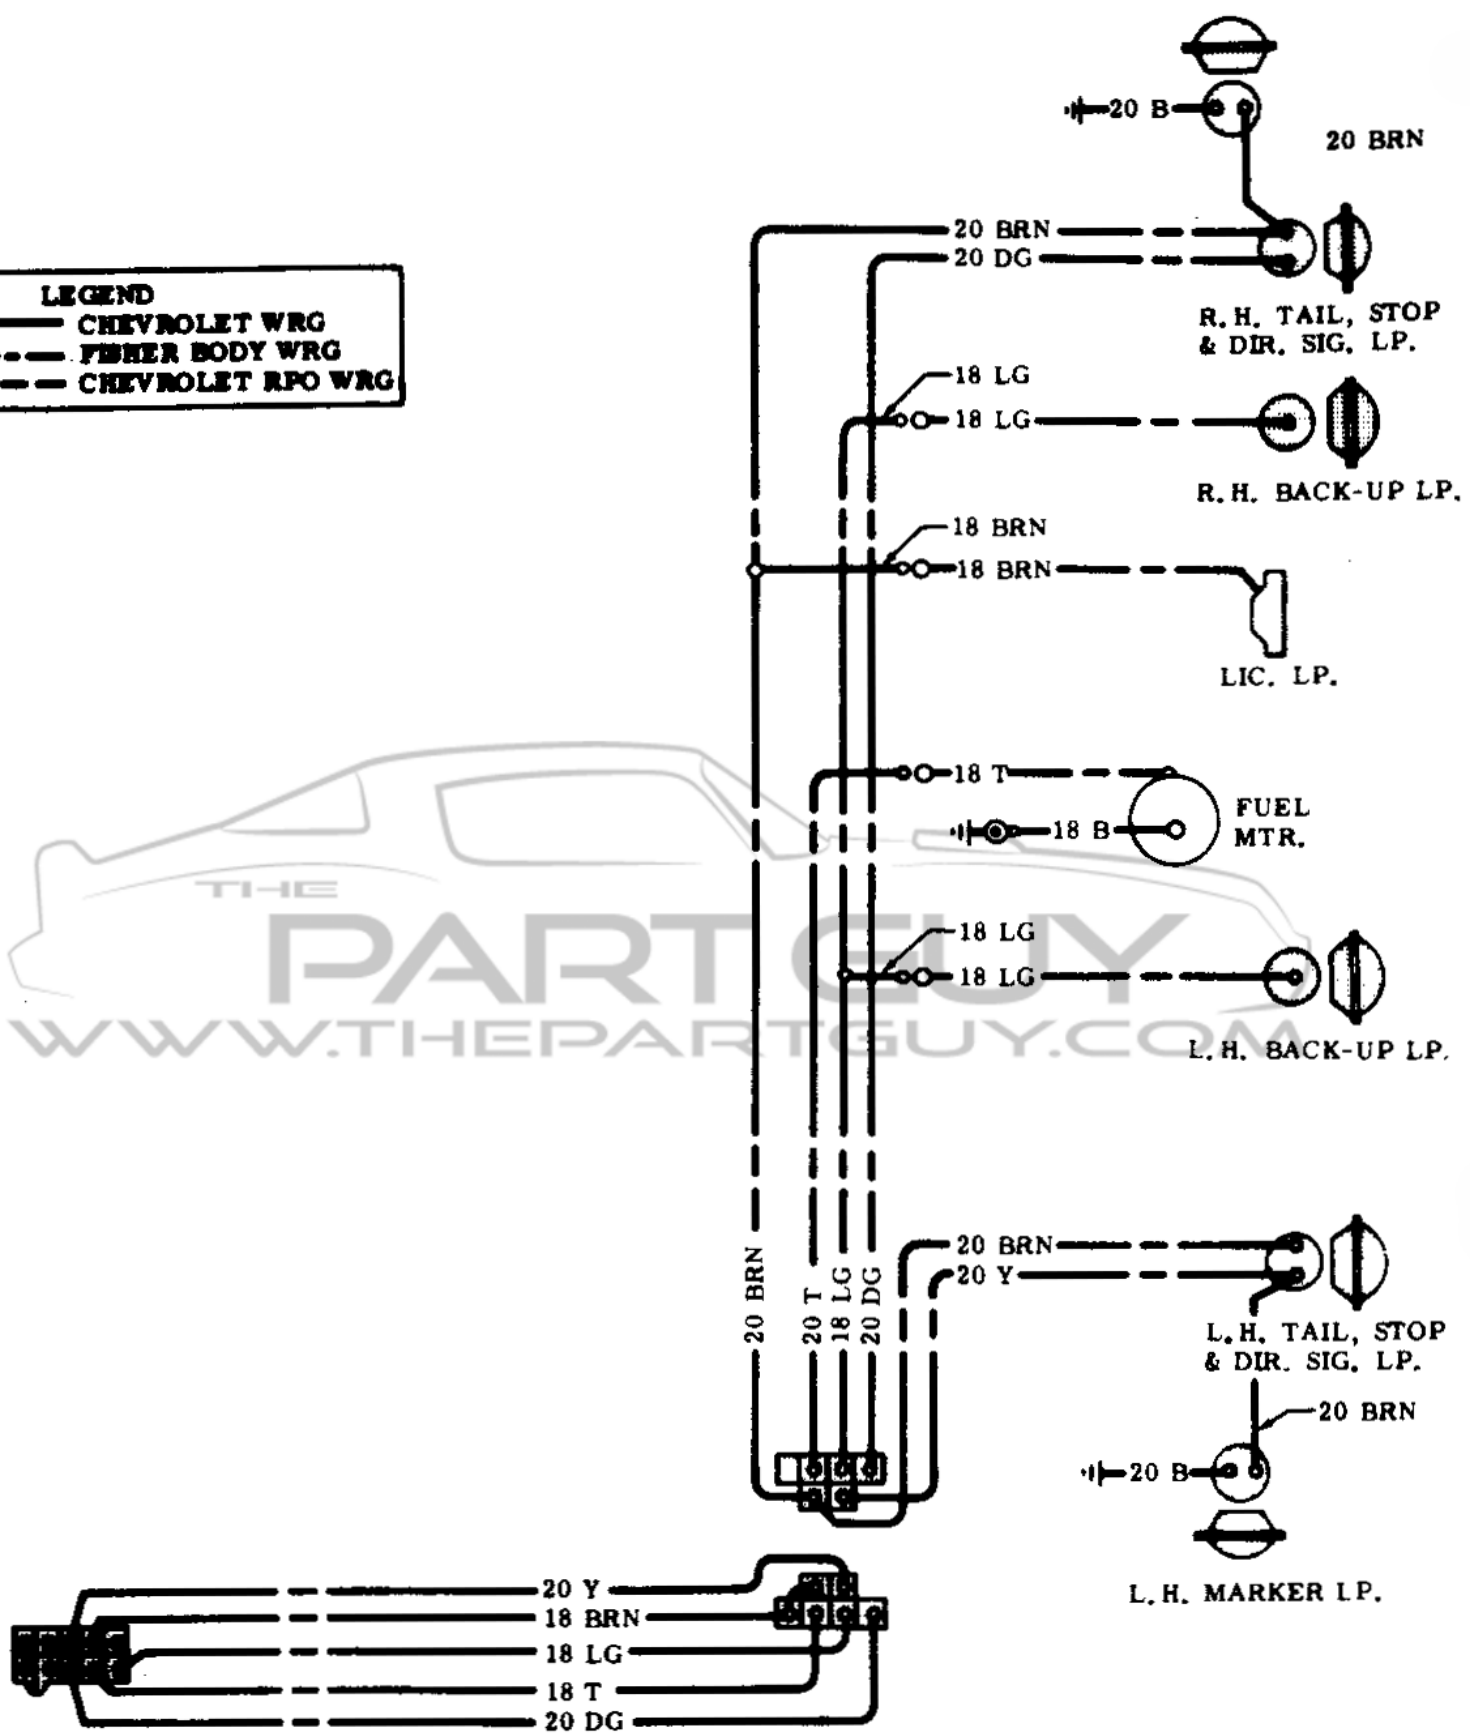

R. H. MARKER LP.

**LEGEND**

- CHEVROLET WRG
- - -** FISHER BODY WRG
- - -** CHEVROLET RPO WRG

# 1969 El Camino Body & Rear Lights