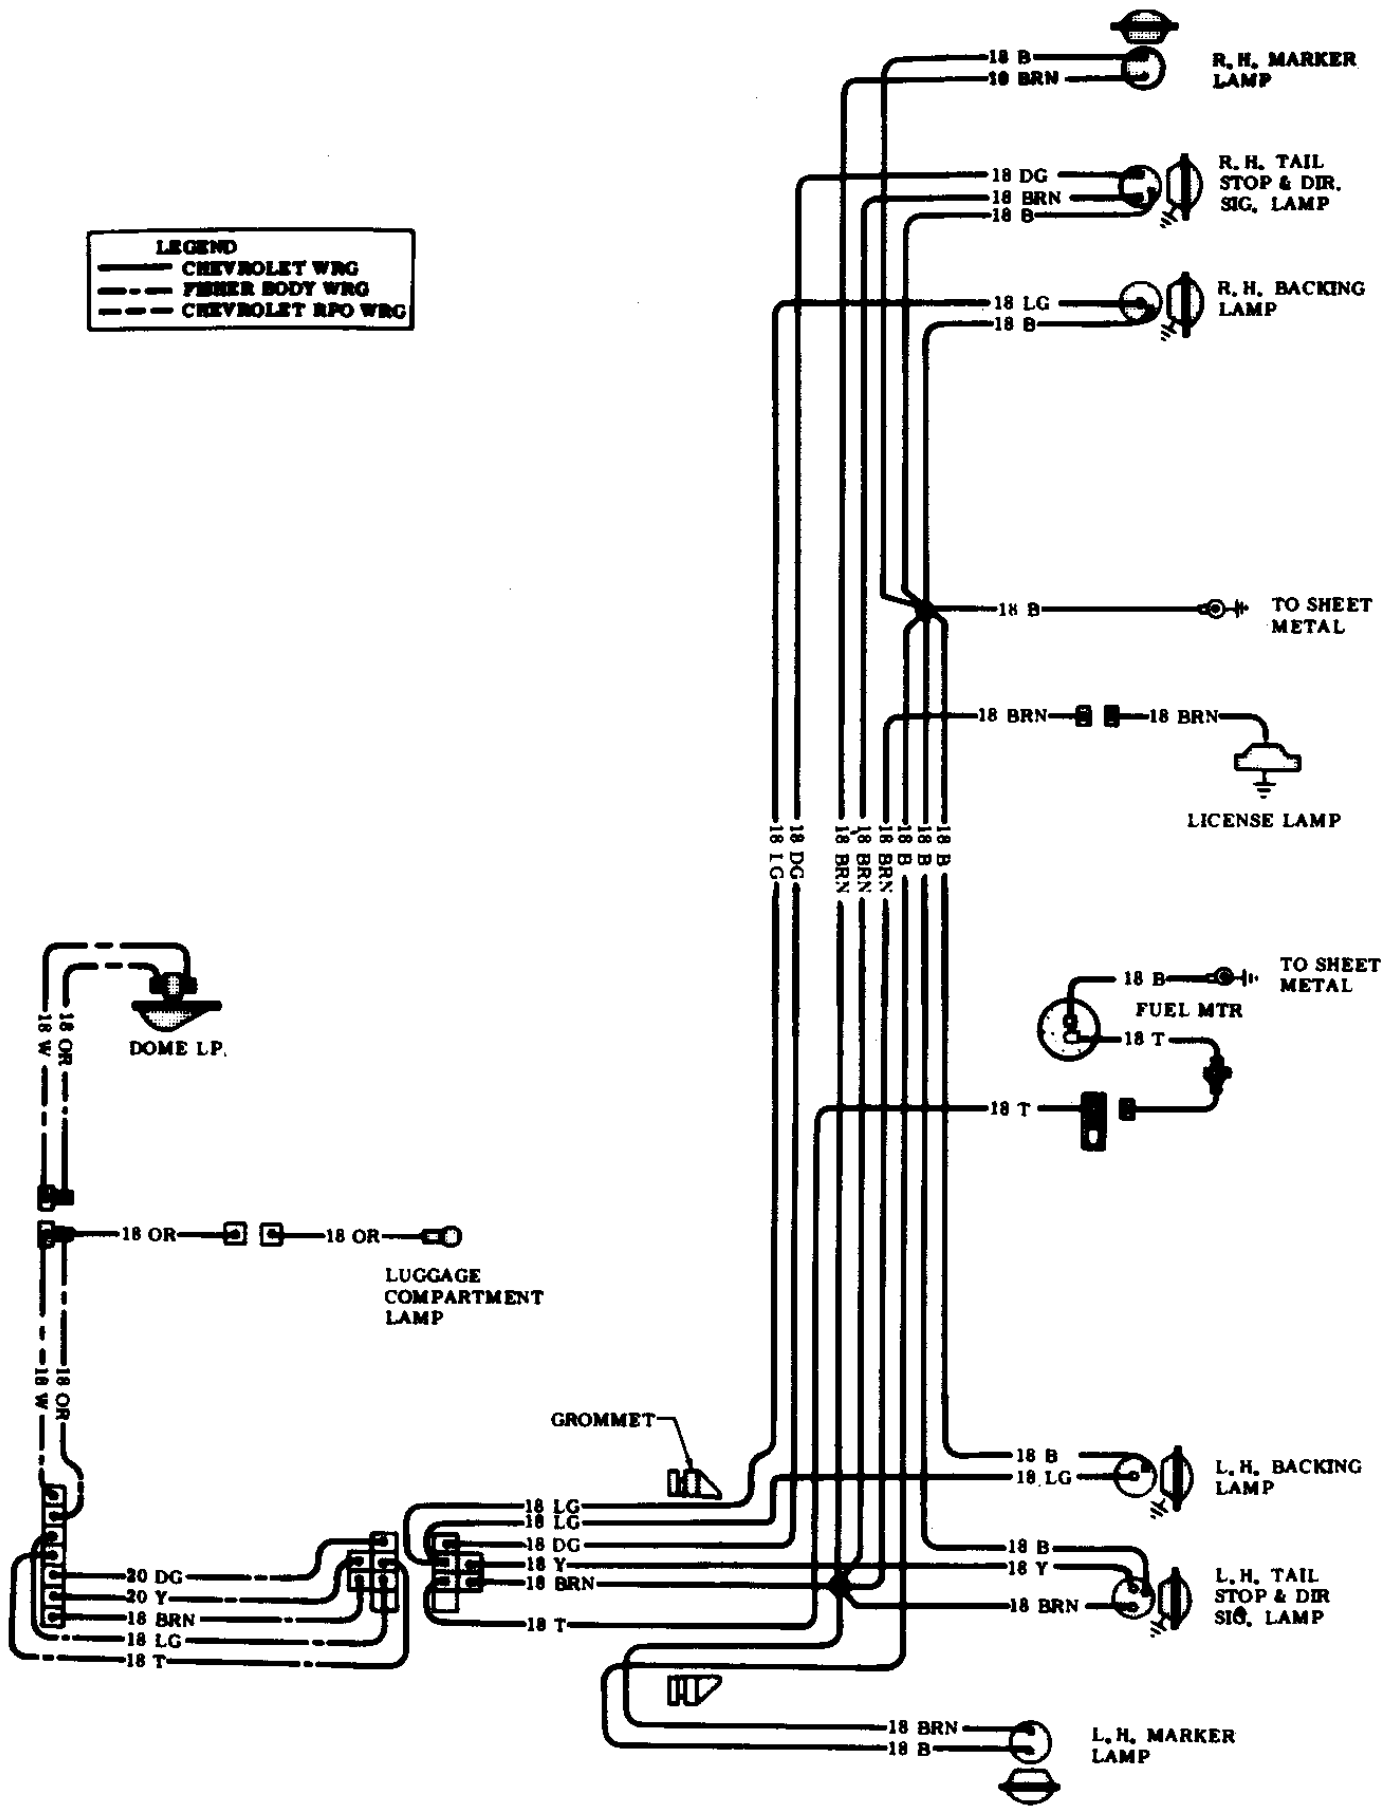

LEGEND
 — CHEVROLET WRG
 - - - FERRER BODY WRG
 - - - CHEVROLET RPO WRG

**1970-72 Chevelle & Monte Carlo
 Body & Rear Lights**