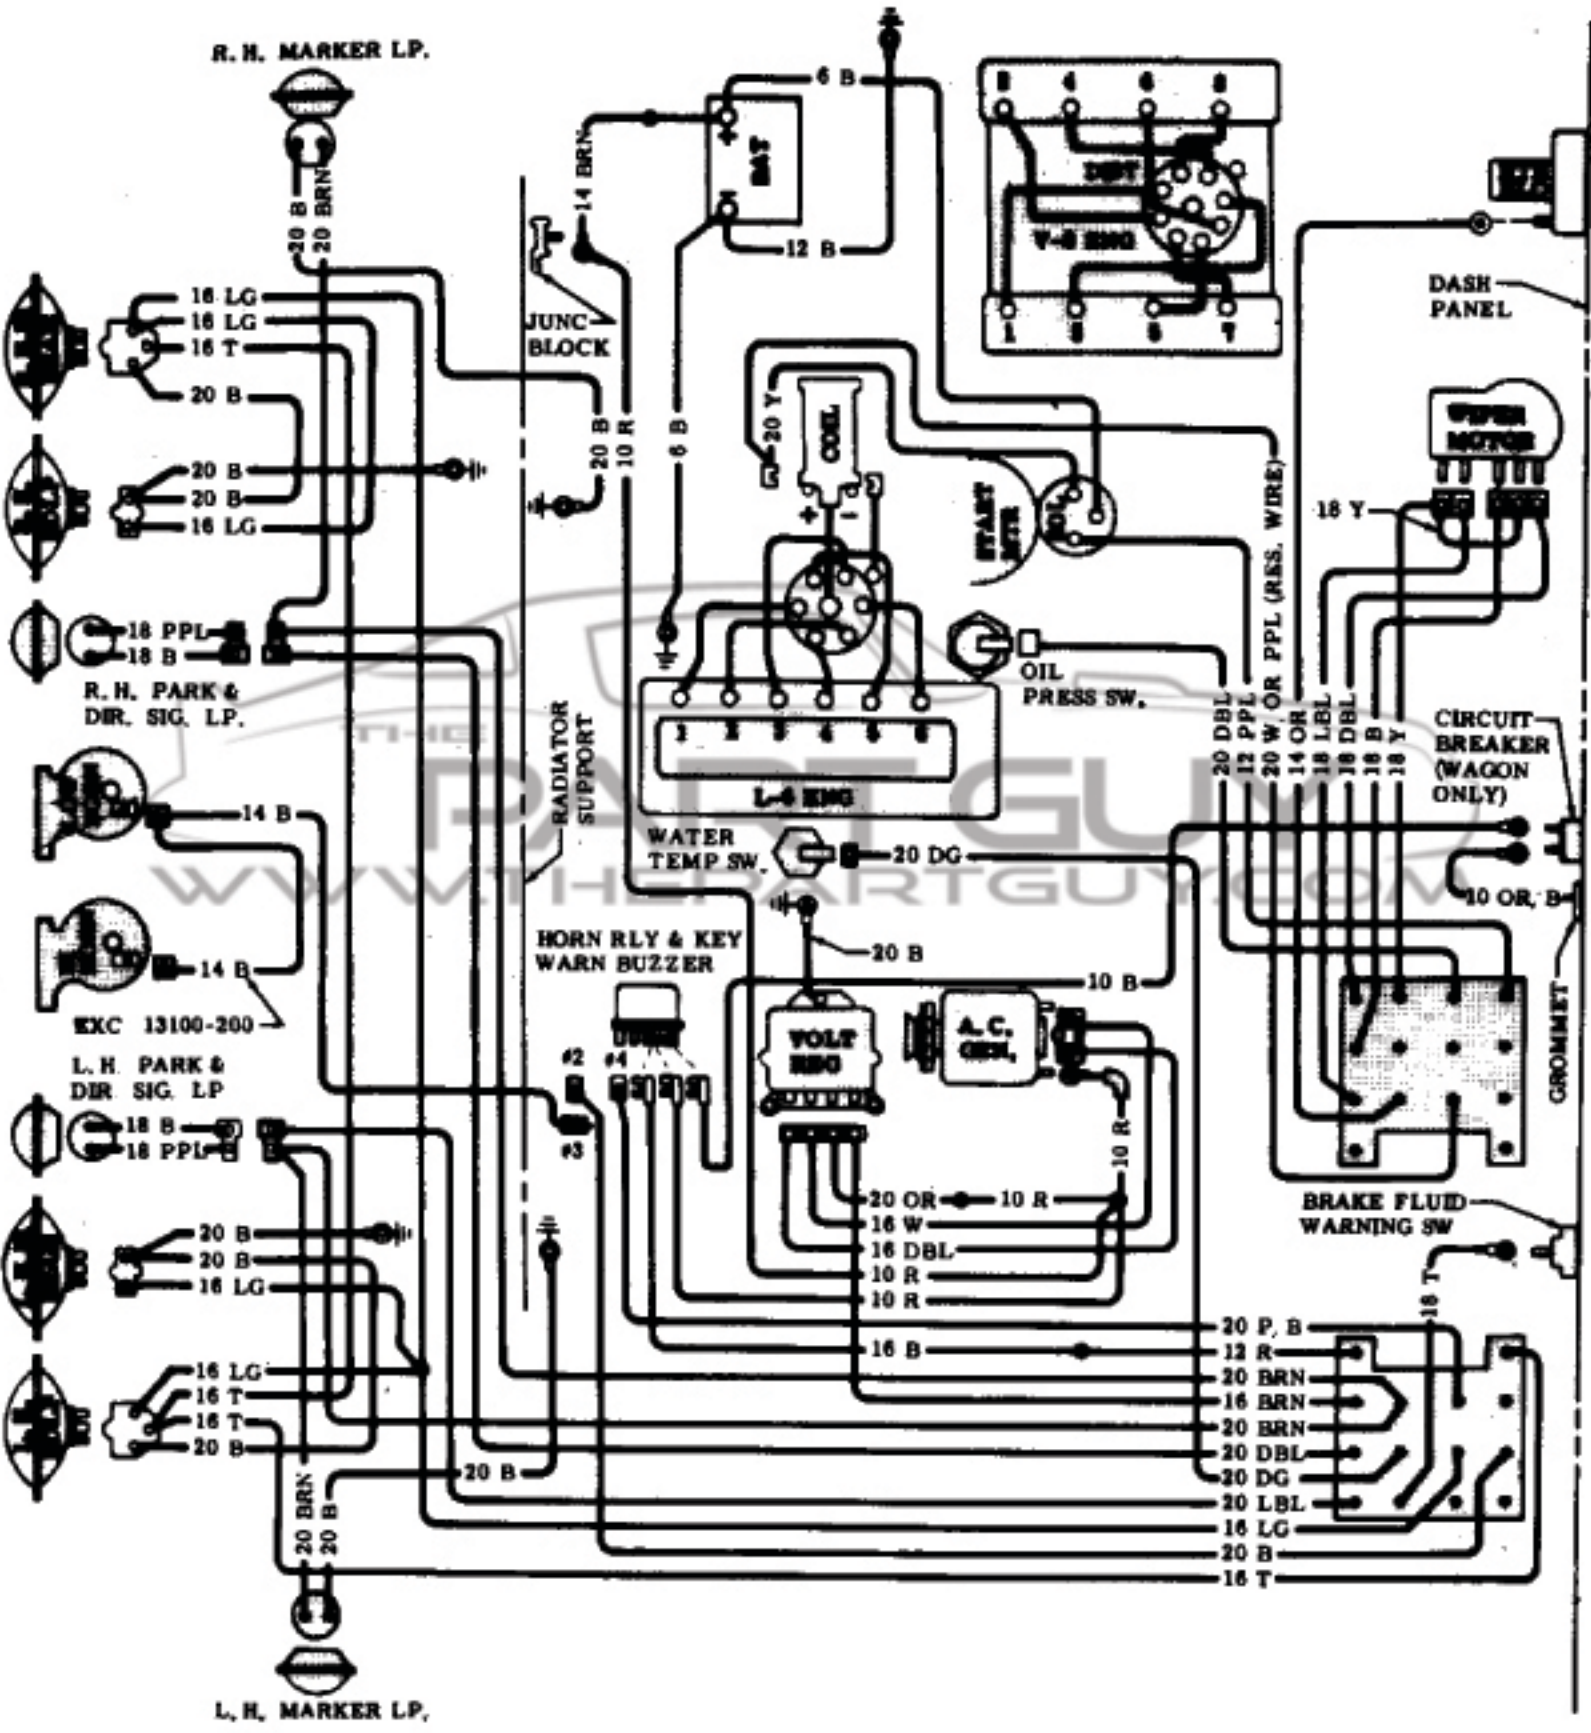

R. H. MARKER LP.

L. H. MARKER LP.

1969 Chevelle & El Camino  
Front Lights & Engine